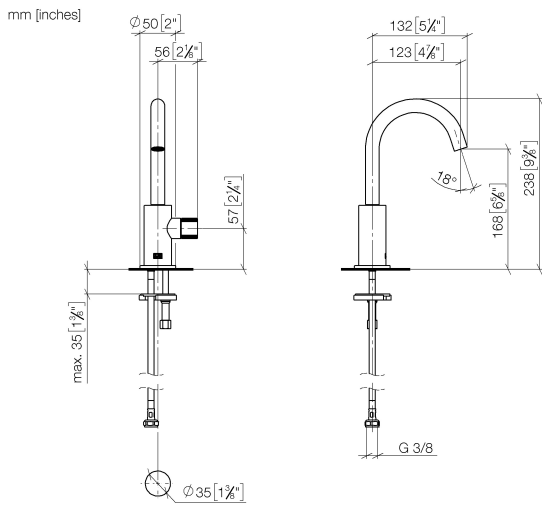

17 500 661

- Ausladung 123 mm
- schwenkbarer Auslauf 360°
- runder luftangereicherter Strahl
- Armaturenhöhe 238 mm
- Höhe bis Luftsprudler 168 mm
- Bohrungsdurchmesser 35 mm
- Rosette Ø 50 mm
- Durchfluss max. 5,7 l/min
- bleifrei
- Dieses Produkt leistet einen Beitrag zur Erfüllung der Vorgaben von nachhaltigen Gebäudezertifizierungen, z.B. LEED®, BREEAM®, DGNB

17 500 661

**Durchflussdiagramm**

**Zertifikate**

LGA\_18590.

17 500 661

Ersatzteile für die  
anderen  
Oberflächenvarianten  
finden Sie hier:  
Chrom

### Ersatzteilstückliste

Nr.	Artikelnummer	Benennung	Verbaumenge	Lieferzeit
1	90 28 22 312 00-47	Auslauf	1	30
2	09 18 20 221-47	Aufnahme	1	-
Ersatzteil nicht mehr bestellbar, bitte bestellen Sie den Nachfolgeartikel				
3	90 90 03 131 01 90	Oberteil	1	2
4	09 24 04 533-47	Mutter	1	60
5	09 20 66 013-47	Griff	1	60
6	09 14 10 202 90	Dichtung	1	2
7	09 27 66 006-47	Rosette	1	60
8	04 30 04 100 00 90	Schlauch	1	2
9	09 31 11 012 90	Stift	1	2
10	04 30 11 038 00 90	Befestigungssatz	1	2