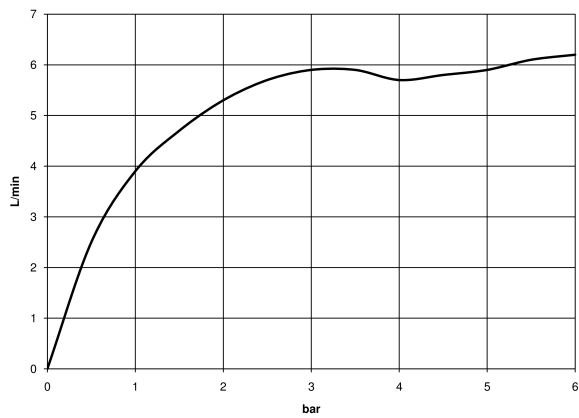

Durchflussdiagramm

Zertifikate

LGA_18590.