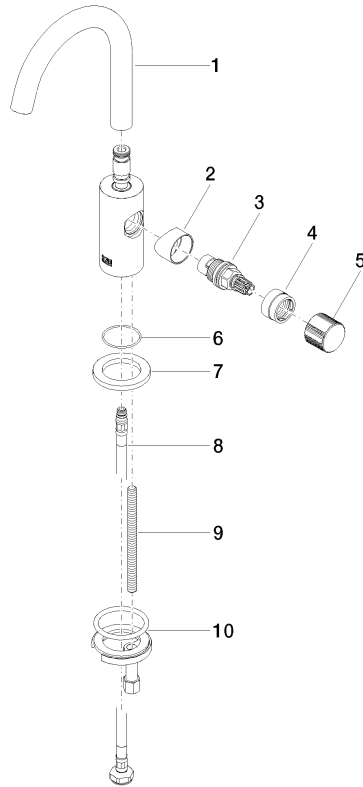

17 500 661

- Ausladung 123 mm
- schwenkbarer Auslauf 360°
- runder luftangereicherter Strahl
- Armaturenhöhe 238 mm
- Höhe bis Luftsprudler 168 mm
- Bohrungsdurchmesser 35 mm
- Rosette Ø 50 mm
- Durchfluss max. 5,7 l/min
- bleifrei
- Dieses Produkt leistet einen Beitrag zur Erfüllung der Vorgaben von nachhaltigen Gebäudezertifizierungen, z.B. LEED®, BREEAM®, DGNB

17 500 661

**Durchflussdiagramm**

**Zertifikate**

LGA\_18590.

17 500 661

Ersatzteile für die  
anderen  
Oberflächenvarianten  
finden Sie hier:  
Chrom

### Ersatzteilstückliste

Nr.	Artikelnummer	Benennung	Verbaumenge	Lieferzeit
1	90 28 22 312 00-47	Auslauf	1	30
2	09 18 20 221-47	Aufnahme	1	-
Ersatzteil nicht mehr bestellbar, bitte bestellen Sie den Nachfolgeartikel				
3	90 90 03 131 01 90	Oberteil	1	2
4	09 24 04 533-47	Mutter	1	60
5	09 20 66 013-47	Griff	1	60
6	09 14 10 202 90	Dichtung	1	2
7	09 27 66 006-47	Rosette	1	60
8	04 30 04 100 00 90	Schlauch	1	2
9	09 31 11 012 90	Stift	1	2
10	04 30 11 038 00 90	Befestigungssatz	1	2